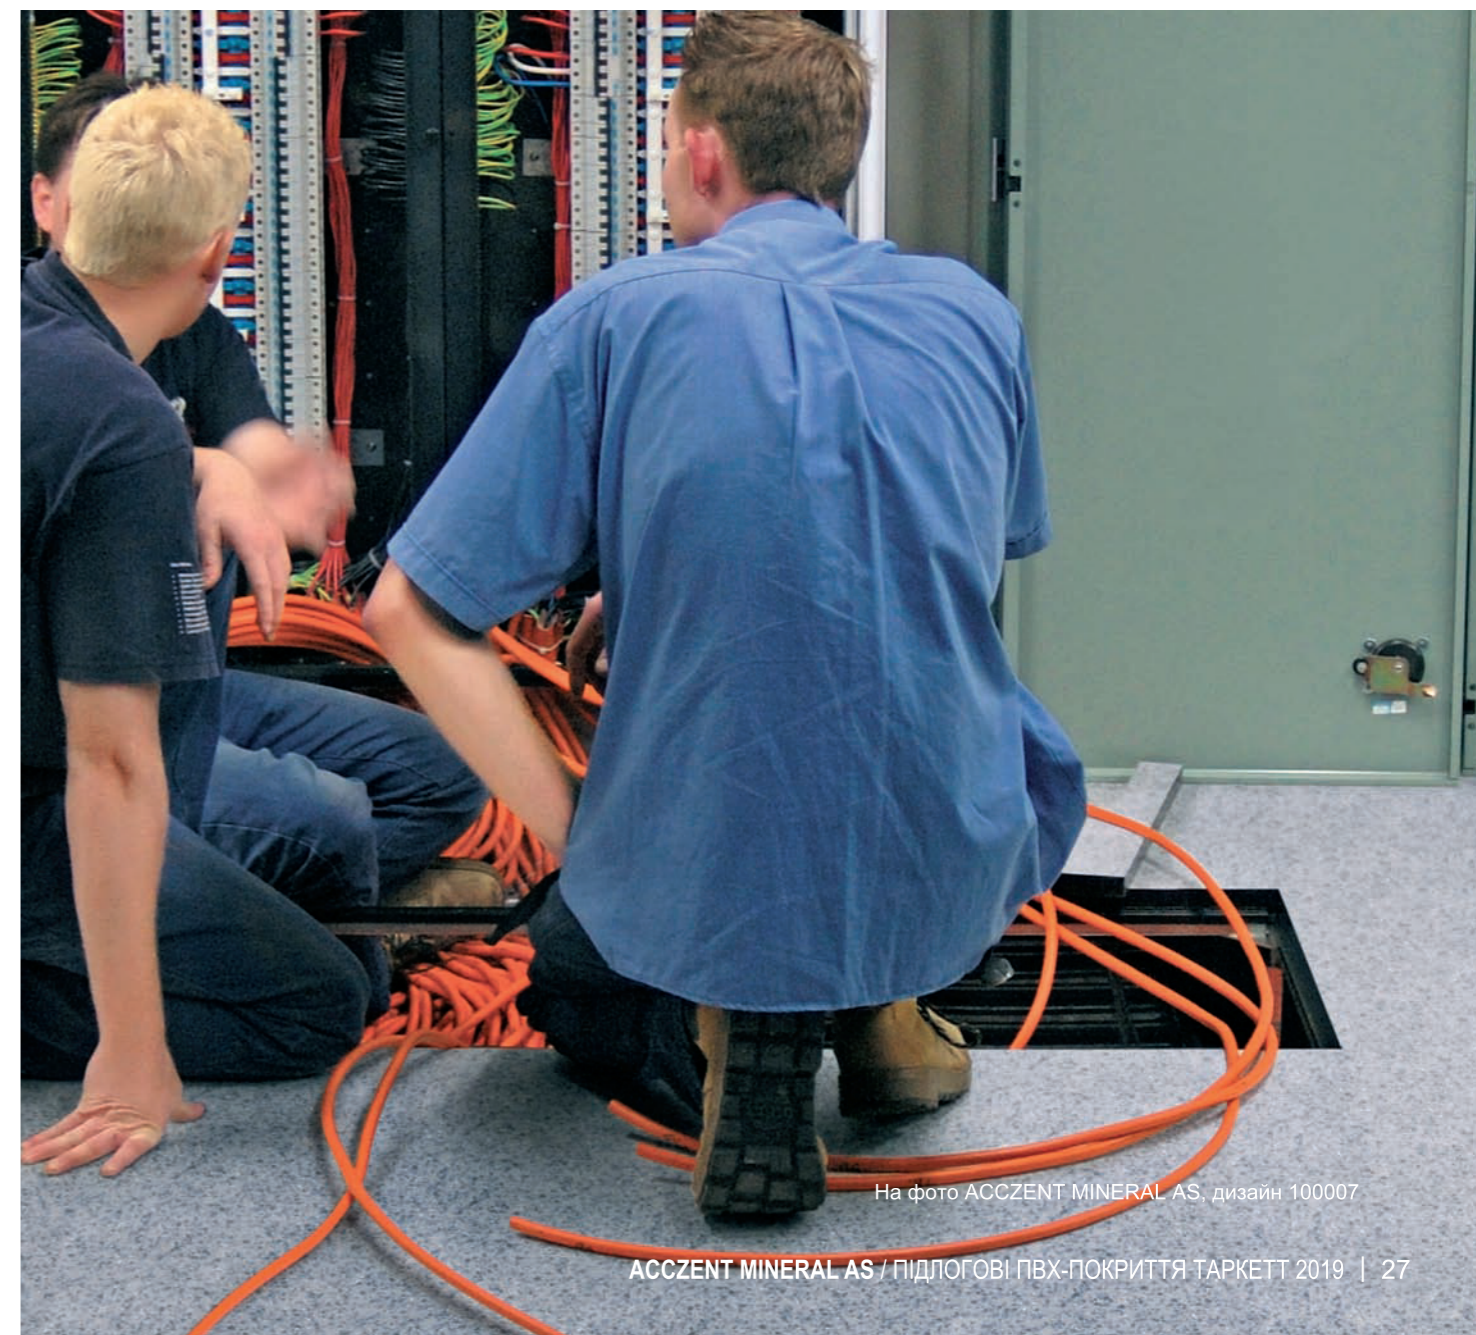

ТЕХНІЧНІ ХАРАКТЕРИСТИКИ

Загальна товщина: 2,0 мм
Товщина зносостійкого шару: 0,7 мм
Вага: 2,85 кг/м²

На фото ACCZENT MINERAL AS, дизайн 100007